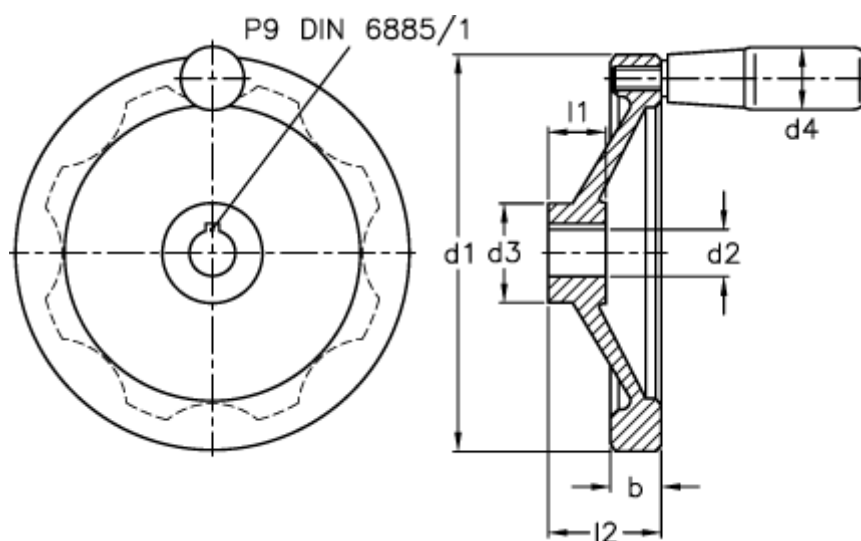

Varenummer: 20274332
Beskrivelse: E+G Håndhjul
GN321-200-K18-R

Mål

b	= 20.5
d1	= 200
d2 H7	= 18
d3	= 42
d4	= 25
l1	= 24
l2 ca.	= 45